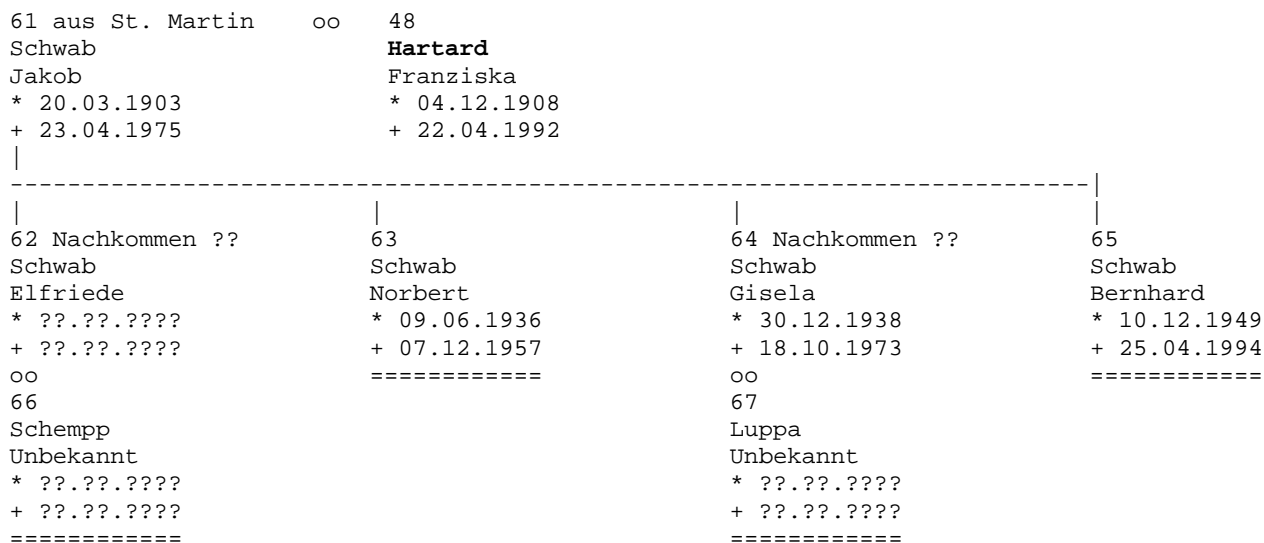

+ 22.04.1992

=====

weiter bei
Stammbaum 48
Seite 10

linie Freimersheim

Stammbaum 46

Stammbaum 48

Familie Hartard aus Freimersheim

Linie Speyer (von Seite 3)