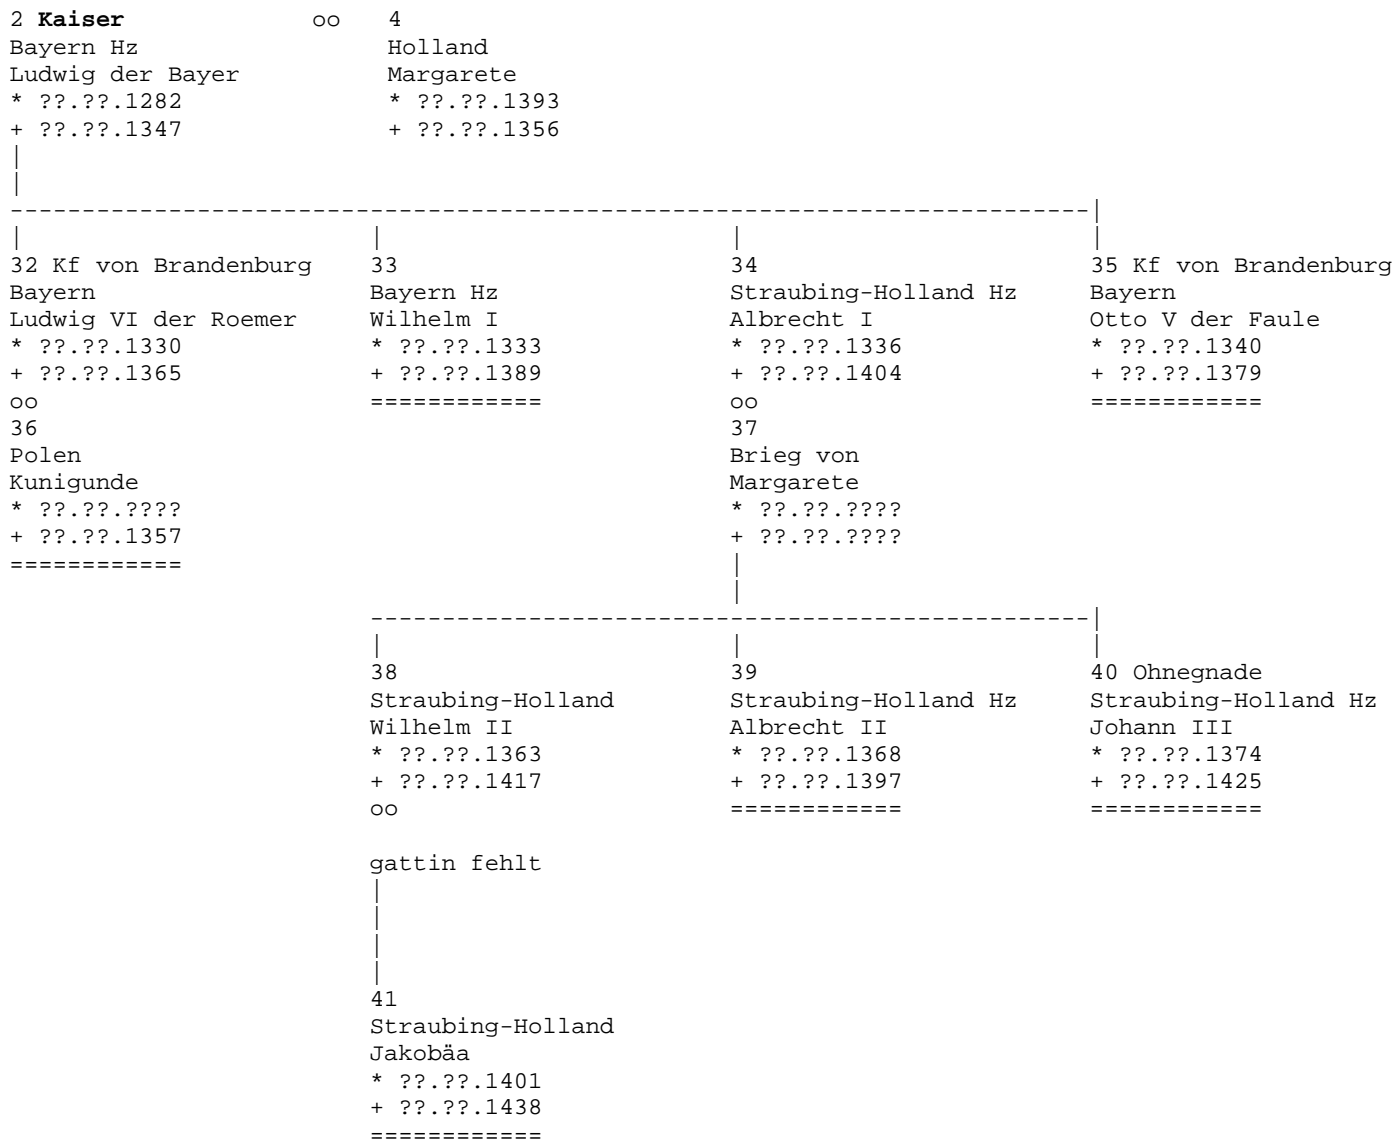

Bayern 2 - Wittelsbacher

Herzöge von Bayern

Stammbaum 4 - 2. Ehe

(Linie Straubing-Holland)

Linie Bayern-Ingolstadt

von Seite 1

10 der Kneissl
Bayern-Ingolstadt Hz
Stephan III
* ???.???.1337
+ ???.???.1413

oo