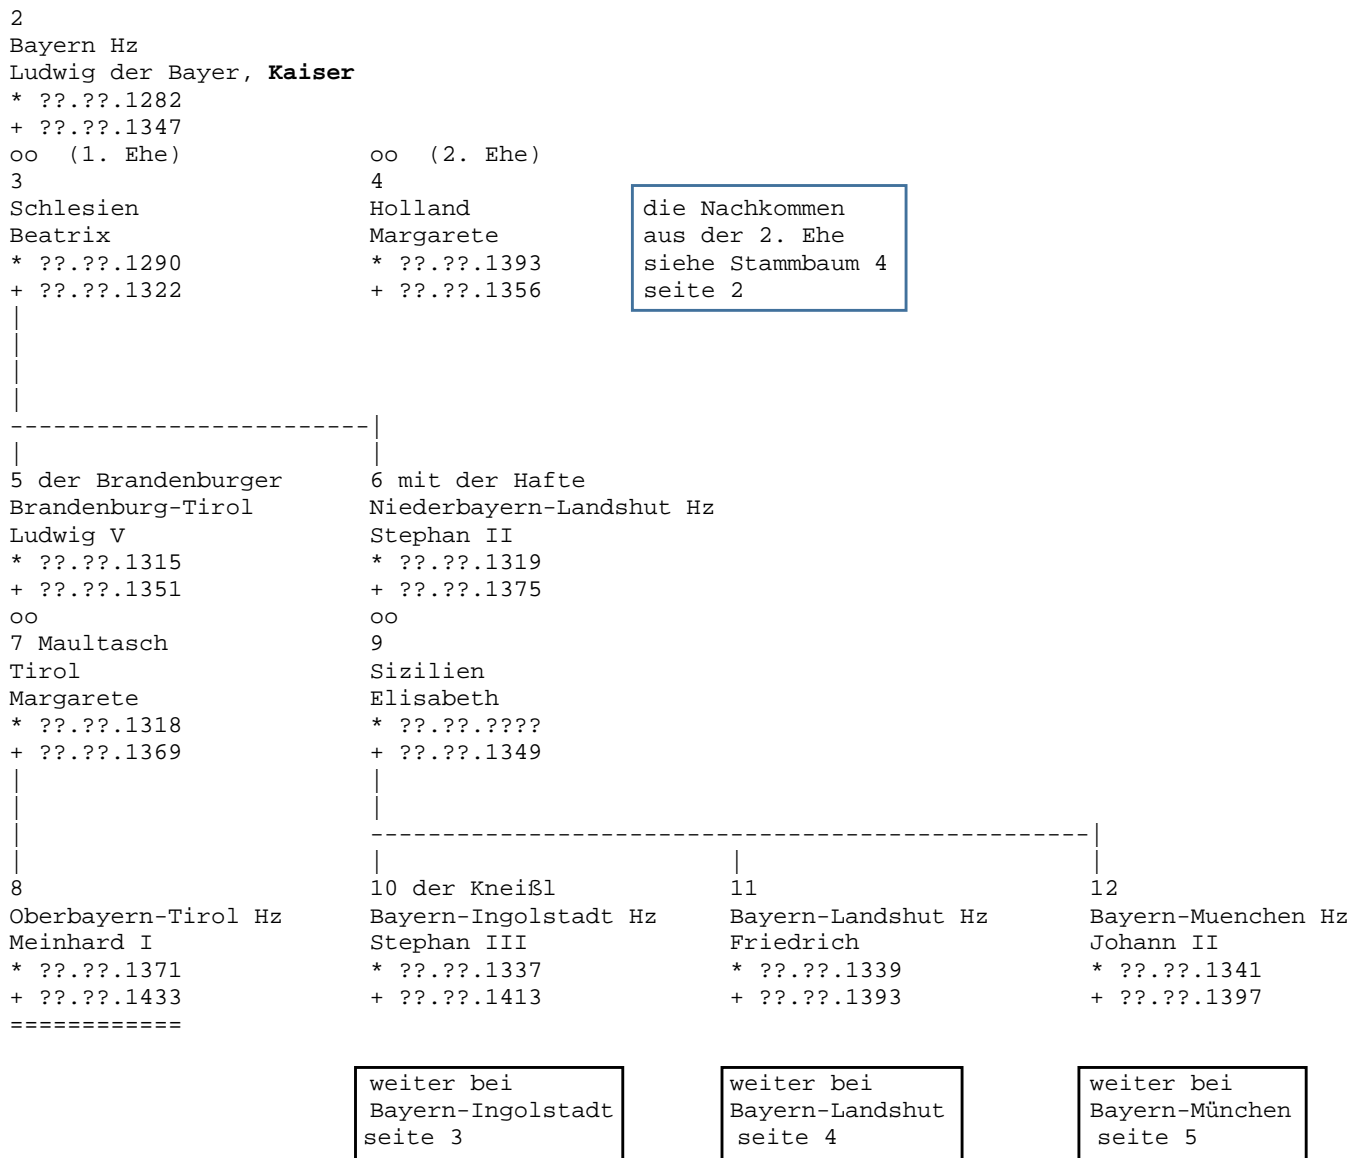

Bayern 2 - Wittelsbacher

Herzöge von Bayern

Stammbaum 4 - 2. Ehe

(Linie Straubing-Holland)

Linie Bayern-Ingolstadt

von Seite 1

10 der Kneissl
Bayern-Ingolstadt Hz
Stephan III
* ???.???.1337
+ ???.???.1413

oo