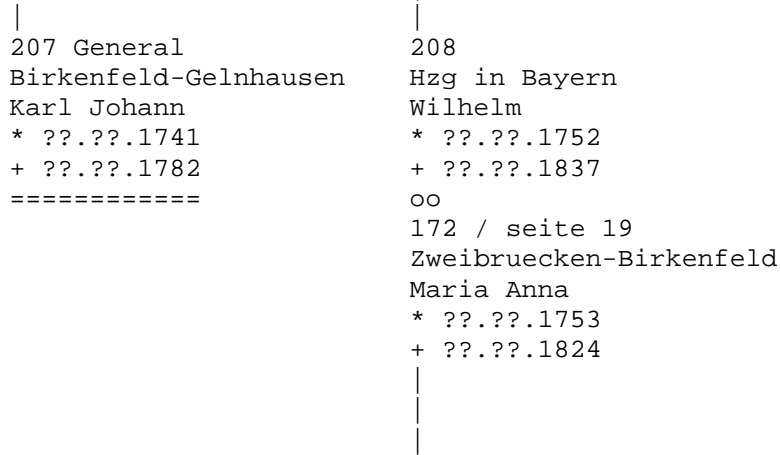

Nebenlinie Herzog in Bayern