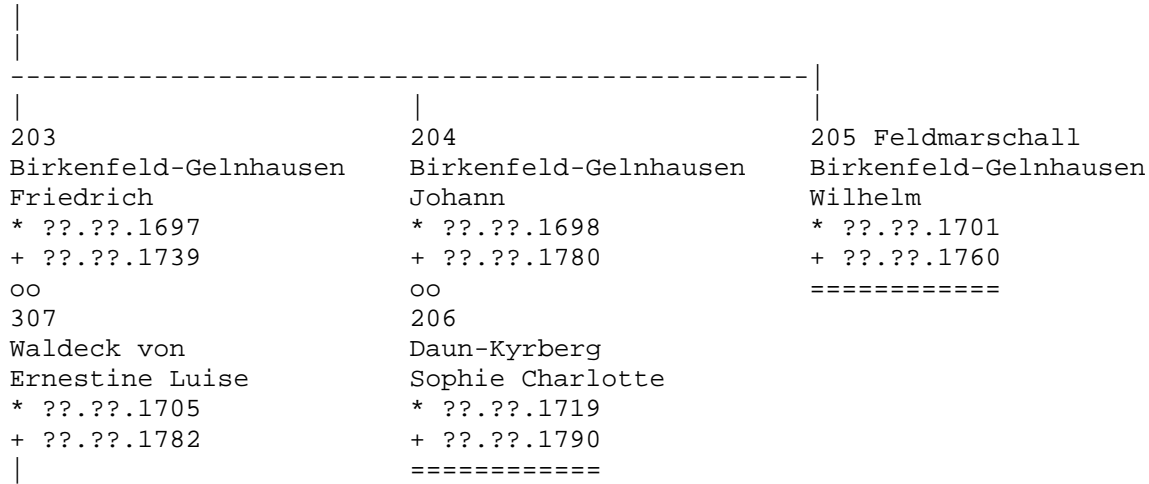

```

Nebenlinie Pfalz-Birkenfeld-Gelnhausen

(Herzog in Bayern)

von seite 18

163
Birkenfeld-Gelnhausen

Johann Karl
* ???.???.1638
+ ???.???.1704

oo
202
Witzleben von
Esther Maria
* ???.???.1665
+ ???.???.1725