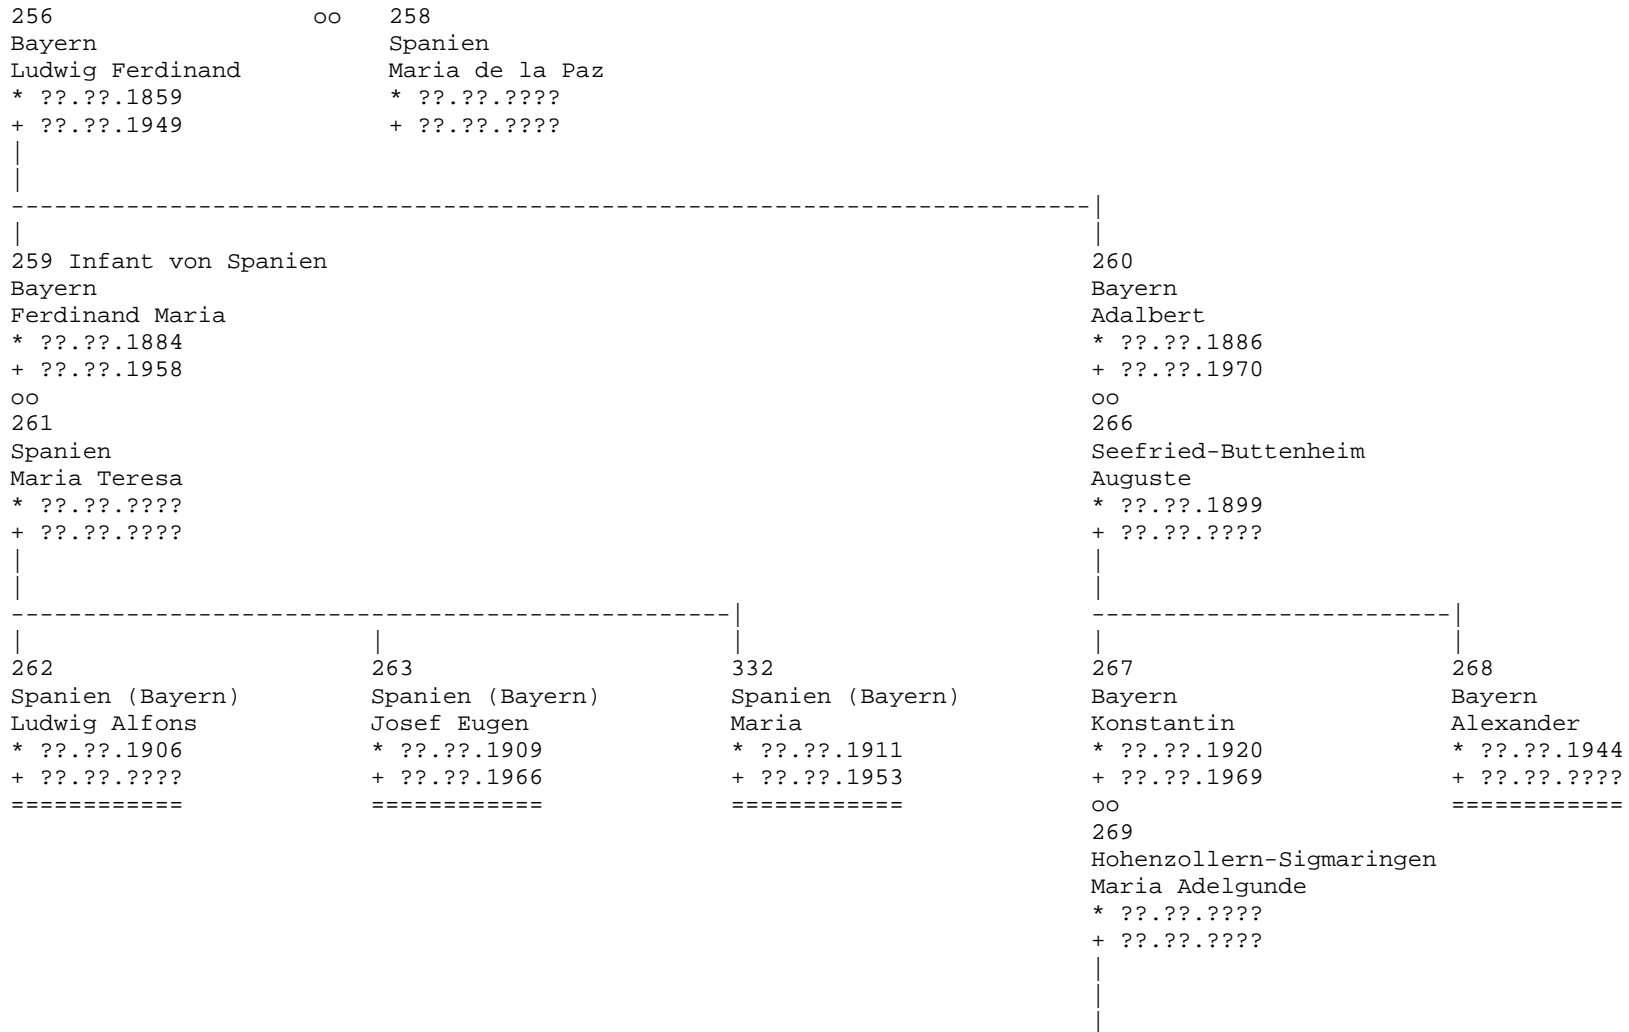

Bayern

adalbertinische Linie - Stammbaum 256 von Seite 25