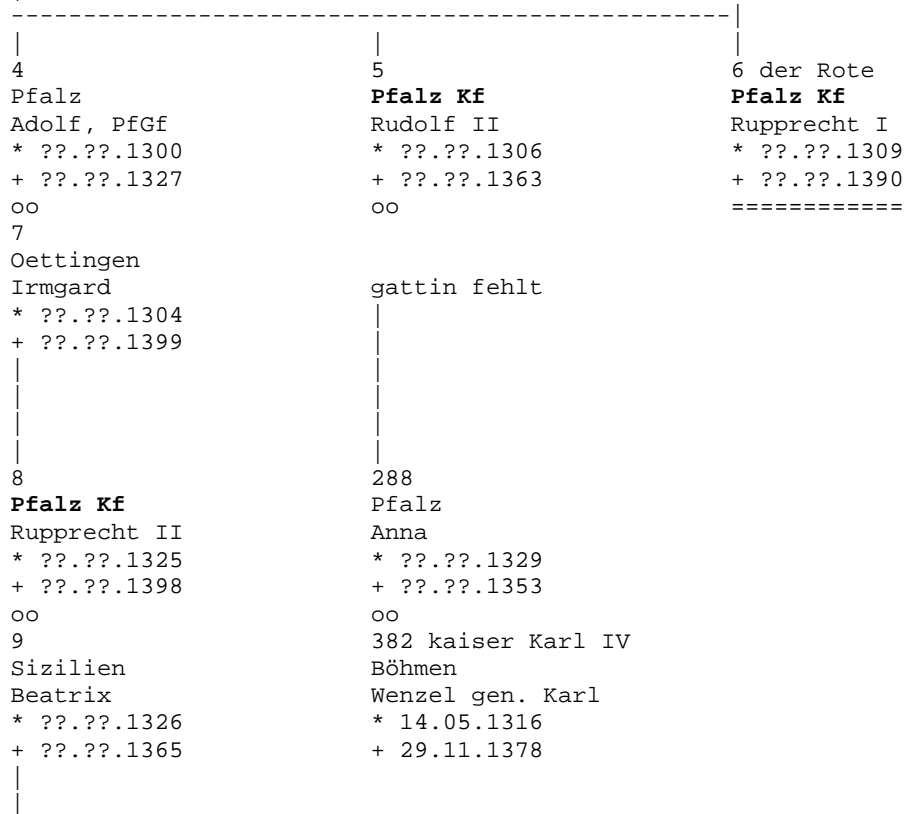

Pfalz - Wittelsbacher

alte Kurlinie

2 der Stammler

Pfalz Kf

Rudolf I

* ???.??.1274

+ ???.??.1319

oo

Tochter von Kg. Adolf von Nassau

Nassau

Mechthild

* ???.??.1280

+ ???.??.1323

|