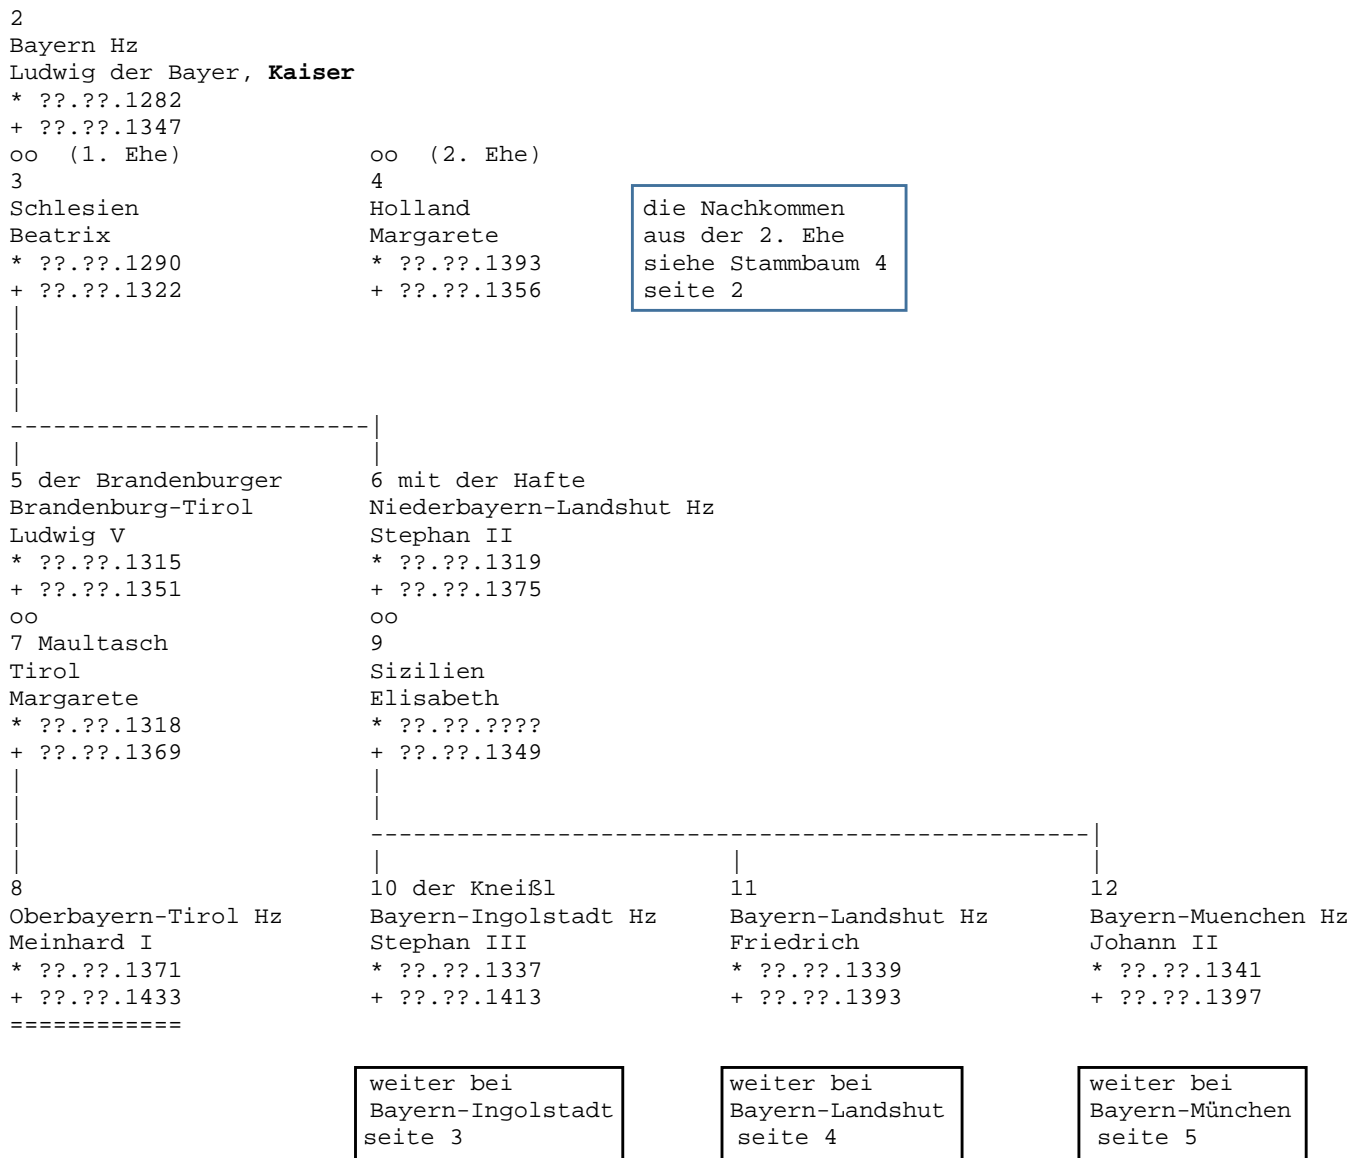

Bayern 2 - Wittelsbacher

Herzöge von Bayern

Linie Bayern-Ingolstadt

von seite 1

10 der Kneissl
Bayern-Ingolstadt Hz
Stephan III
* ???.??.1337
+ ???.??.1413

oo

13

Visconti