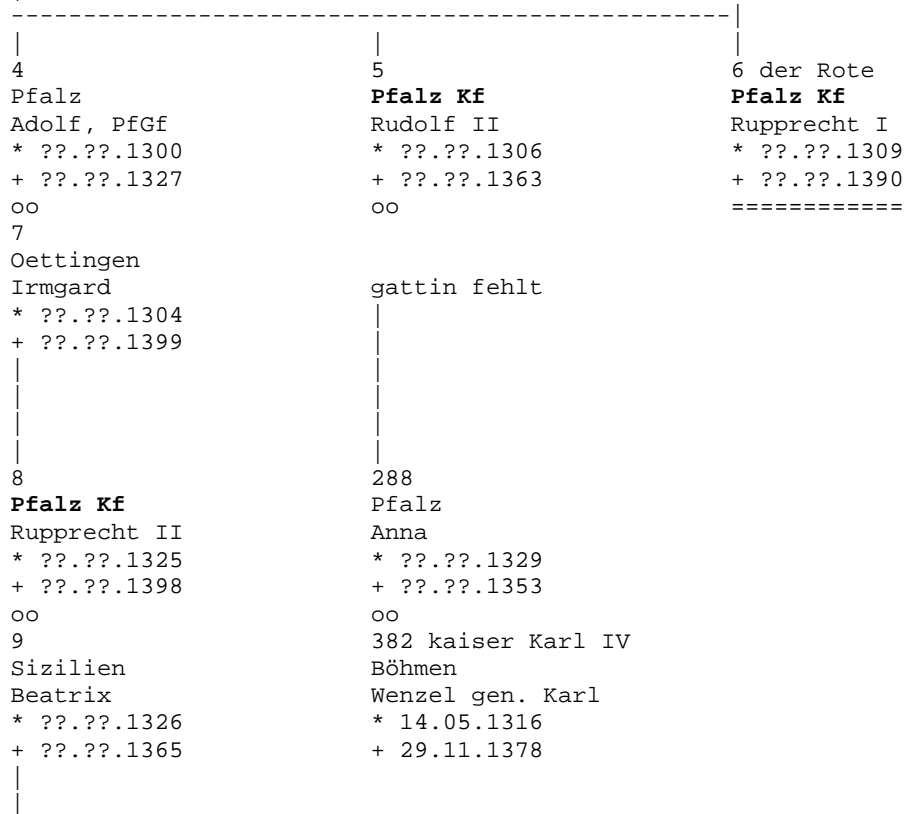

Pfalz - Wittelsbacher

alte Kurlinie

2 der Stammler

Pfalz Kf

Rudolf I

* ???.?.1274

+ ???.?.1319

oo

Tochter von Kg. Adolf von Nassau

Nassau

Mechthild

* ???.?.1280

+ ???.?.1323

|