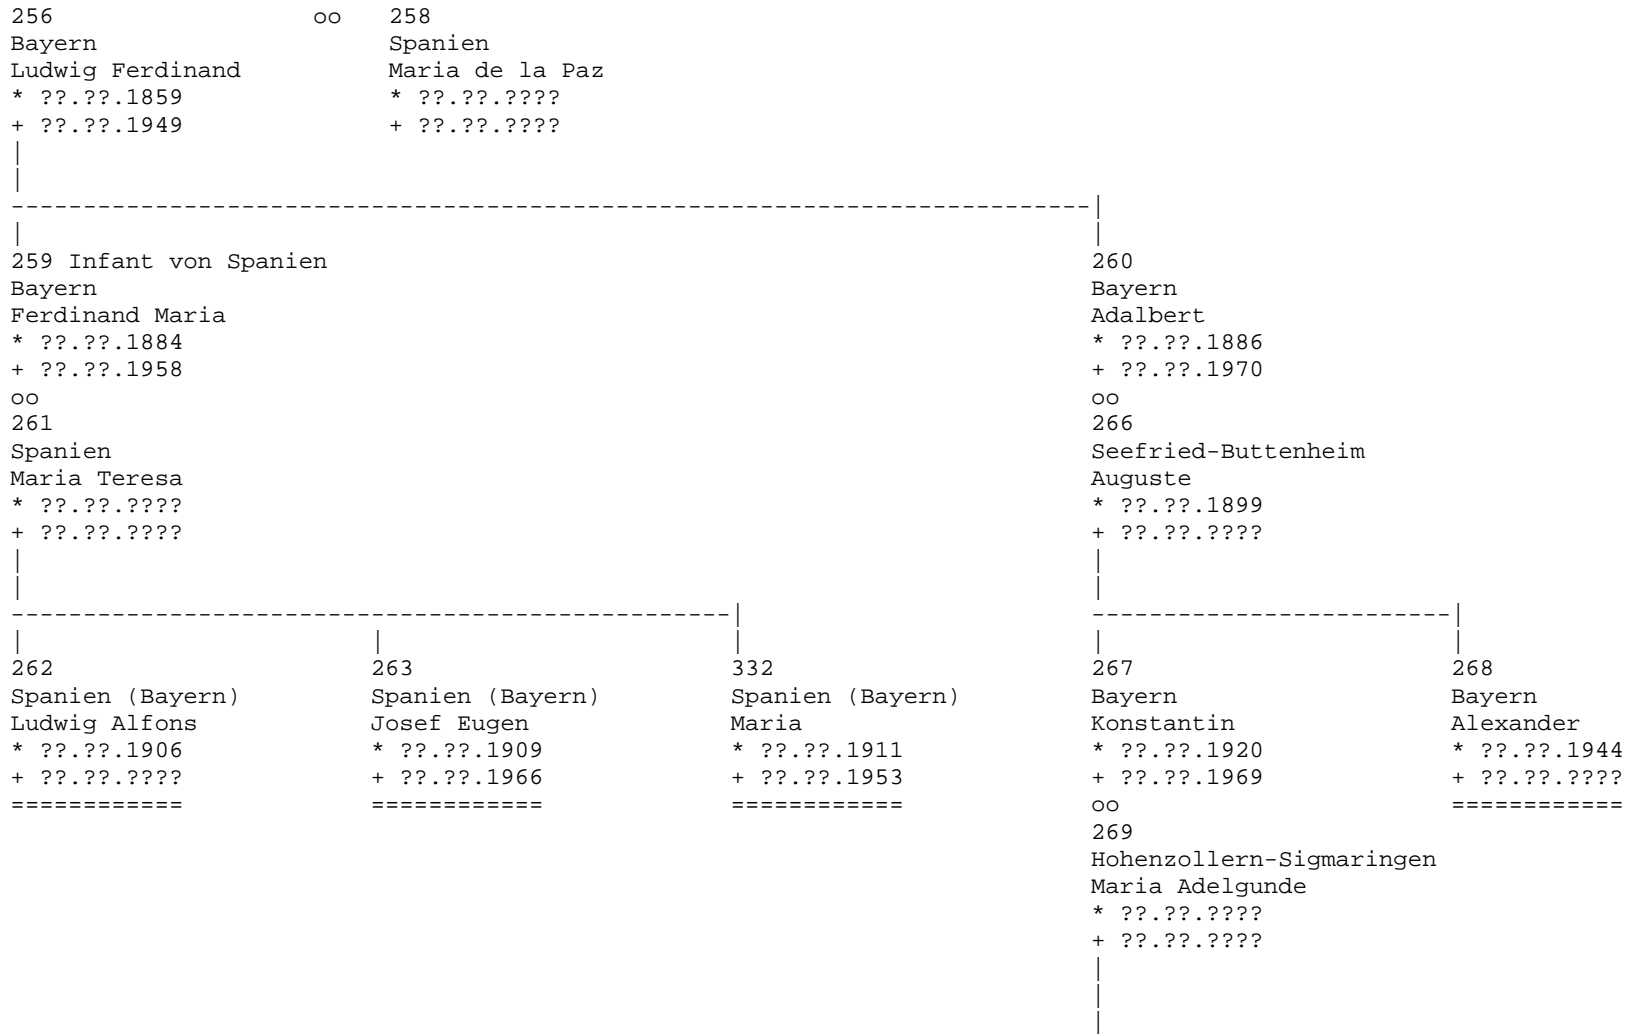

Bayern

adalbertinische Linie - Stammbaum 256 von Seite 25