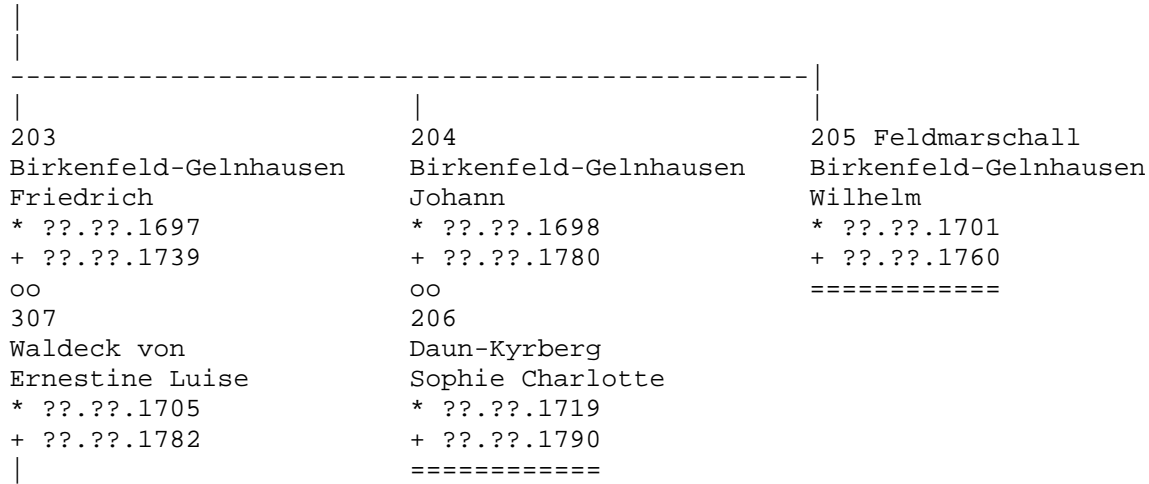

Nebenlinie Pfalz-Birkenfeld-Gelnhausen

(Herzog in Bayern)

von seite 18

163
Birkenfeld-Gelnhausen

Johann Karl
* ???.???.1638
+ ???.???.1704

oo
202
Witzleben von
Esther Maria
* ???.???.1665
+ ???.???.1725

Nebenlinie Herzog in Bayern