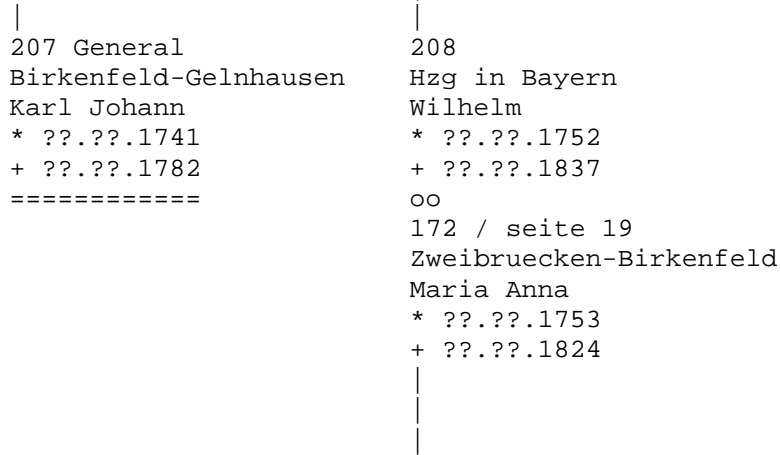

Nebenlinie Pfalz-Birkenfeld-Gelnhausen

(Herzog in Bayern)

von seite 18

163
Birkenfeld-Gelnhausen

Johann Karl
* ???.???.1638
+ ???.???.1704

oo
202
Witzleben von
Esther Maria
* ???.???.1665
+ ???.???.1725

Nebenlinie Herzog in Bayern